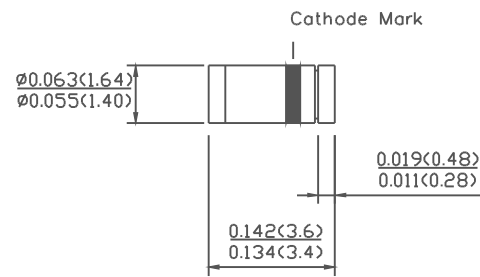

Mini MELF(LL-34)

SCALE : 5:1